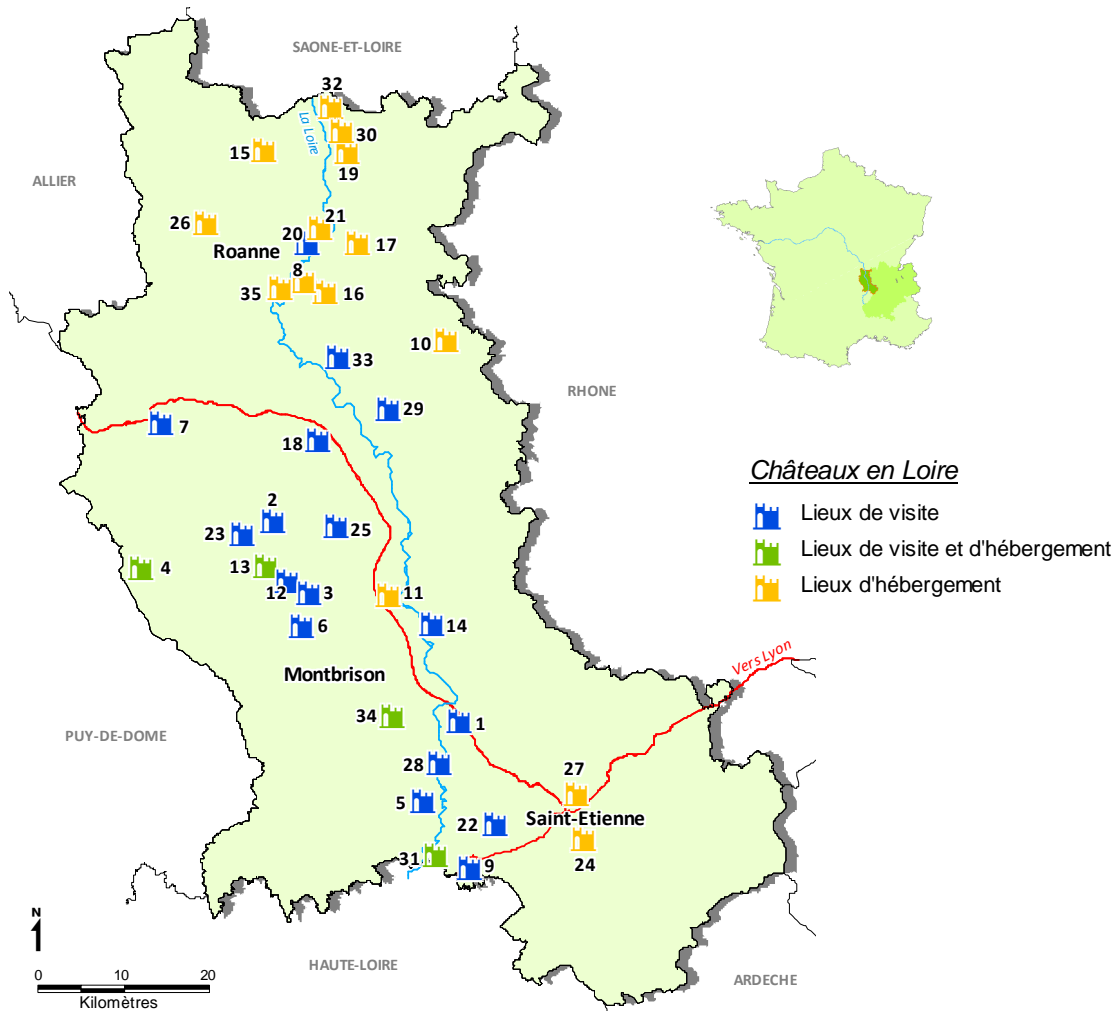

LES CHATEAUX EN LOIRE

1	CHATEAU DE BOUTHEON	ANDREZIEUX-BOUTHEON
2	CHATEAU DE BOEN	BOEN
3	CHATEAU DE CHALAIN-DUZORE	CHALAIN-DUZORE
4	CHATEAU DE MARCILLY-TALARU	CHALMAZEL
5	CHATEAU D'ESSALOIS	CHAMBLES
6	CHATEAU DE VAUGIRARD	CHAMPDIEU
7	LES CORNES D'URFE	CHAMPOLY
8	CHATEAU BACHELARD	COMMELLE-VERNAVY
9	CHATEAU-ECOMUSEE DES BRUNEAUX	FIRMINY
10	CHATEAU DE L'AUBEPIN	FOURNEAUX
11	CHATEAU MAGNEUX	MAGNEUX-HAUTE-RIVE
12	CHATEAU DE SAINTE ANNE	MARCILLY-LE-CHATEL
13	CHATEAU DE GOUTELAS	MARCOUX
14	CHATEAU DE MONTROND	MONTROND-LES-BAINS
15	CHATEAU DE LA MOTTE	NOAILLY
16	CHATEAU D'AILLY	PARIGNY
17	CHATEAU DU BOURG	PERREUX
18	CHATEAU-PRIEURE DE POMMIERS	POMMIERS
19	CHATEAU DE TIGNY	POUILLY-SOUS-CHARLIEU
20	CHATEAU-MUSEE J-DECHELETTE	ROANNE
21	CHATEAU MATEL	ROANNE
22	CHATEAU DE ROCHE LA MOLIERE	ROCHE-LA-MOLIERE
23	FORTERESSE DE COUZAN	SAIL-SOUS-COUZAN
24	VILLA ROASSIEUX	SAINT-ETIENNE
25	BATIE D'URFE	SAINT-ETIENNE-LE-MOLARD
26	CHATEAU DE SAINT-HAON	SAINT-HAON-LE-CHATEL
27	LOGIS DE NANTAS	SAINT-JEAN-BONNEFONDS
28	CHATEAU DE GRANGENT	SAINT-JUST-SAINT-RAMBERT
29	CHATEAU DE SAINT-MARCEL-DE-FELINES	SAINT-MARCEL-DE-FELINES
30	CHATEAU DU MONT	SAINT-NIZIER-SOUS-CHARLIEU
31	CHATEAU DE SAINT-PAUL-EN-CORNILLON	SAINT-PAUL-EN-CORNILLON
32	CHATEAU DE MARCHANGY	SAINT-PIERRE-LA-NOAILLE
33	CHATEAU DE LA ROCHE	SAINT-PRIEST-LA-ROCHE
34	CHATEAU DE SURY	SURY-LE-COMTAL
35	CHATEAU DE CHAMPLONG	VILLEREST