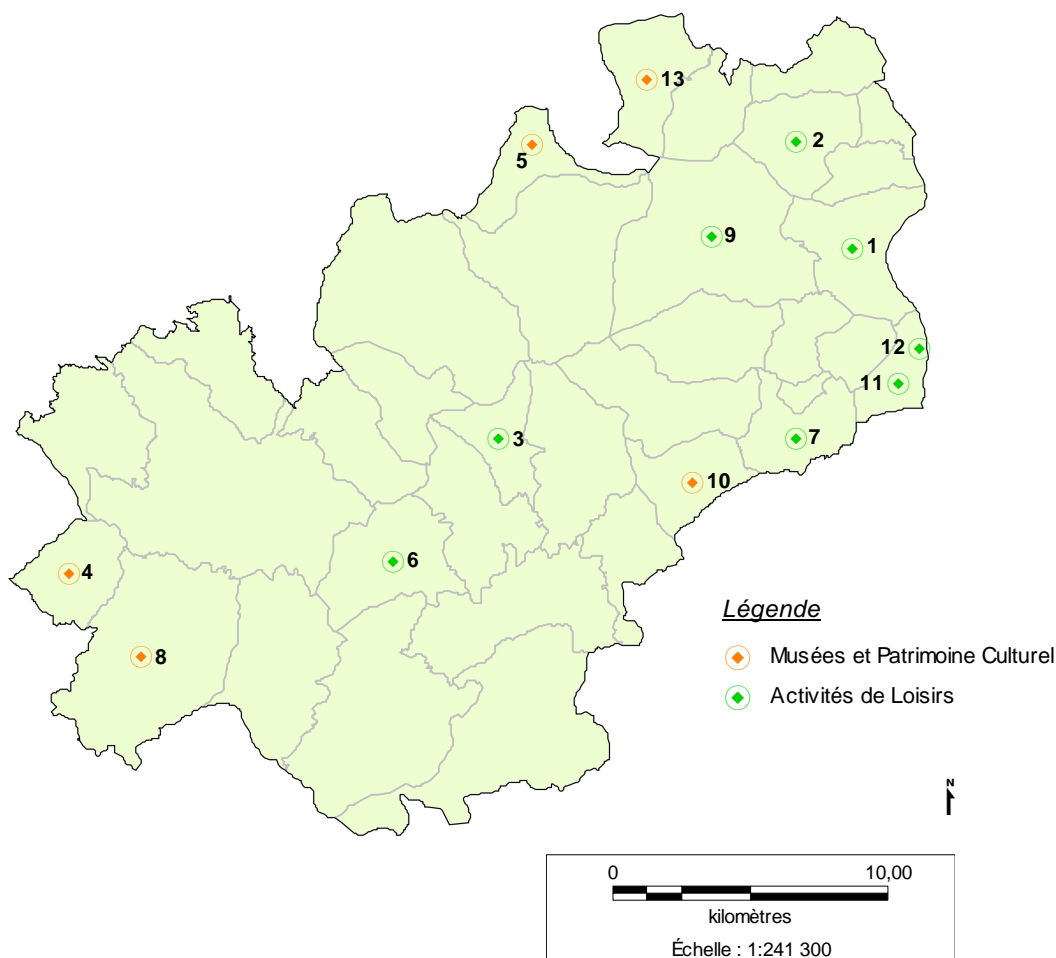

## PRINCIPAUX SITES ET MUSEES DE LA ZONE TOURISTIQUE DU PILAT

1	Camino Aventure Pilat	CHAVANAY
2	Vertige Sensation	CHUYER
3	Deval'kart	GRAIX
4	Maison de la Passementerie	JONZIEUX
5	Musée des Tresses et Lacets	LA TERRASSE SUR DORLAY
6	Acrobois Pilat	LA VERSANNE
7	Zigzag	MACLAS
8	Maison de la Béate	MARLHES
9	Pilat'venture	PELUSSIN
10	Maison de la Radio	ST-APPOLINARD
11	Parcours Pirate	ST-PIERRE-DE-BŒUF
12	Espace Eau Vive	ST-PIERRE-DE-BŒUF
13	Chartreuse	STE-CROIX-EN-JAREZ