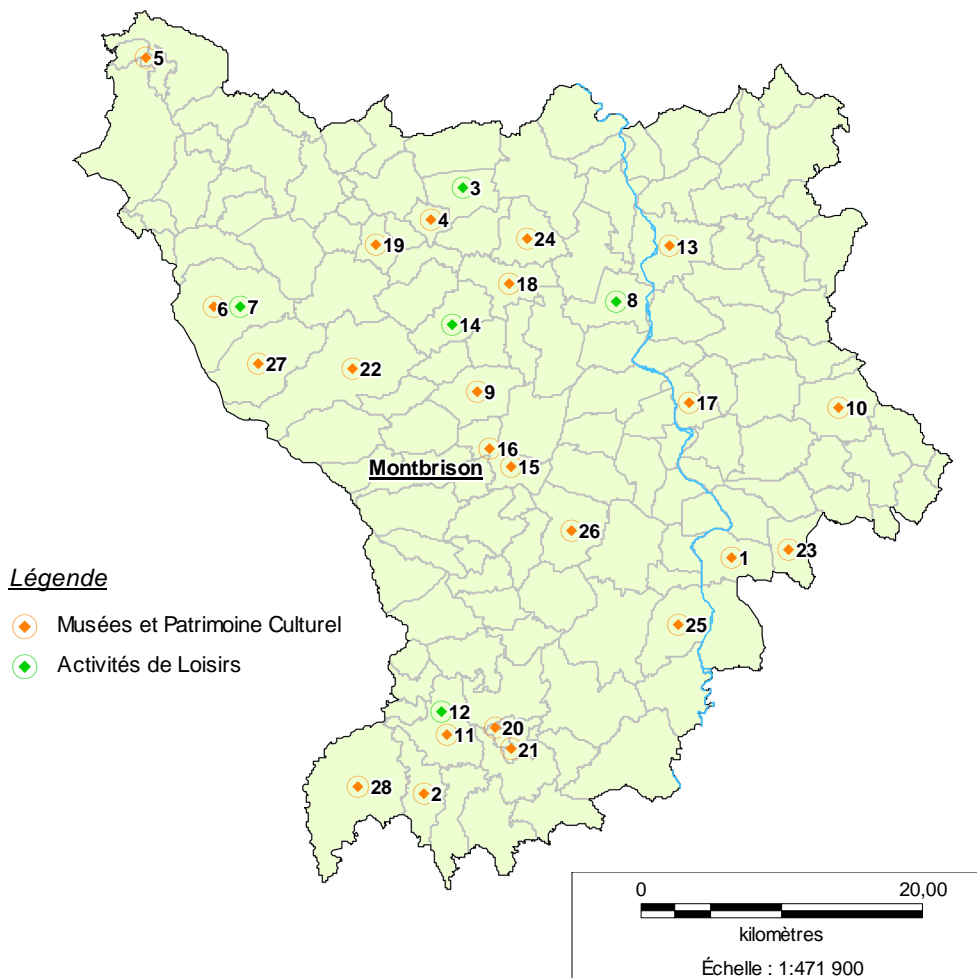

PRINCIPAUX SITES ET MUSEES DE LA ZONE TOURISTIQUE DE MONTBRISON

1	Château de Bouthéon	ANDREZIEUX-BOUTHEON
2	Moulin de Vignal	APINAC
3	Réserve de Biterne	ARTHUN
4	Château de la Vigne et du Vin	BOEN
5	Maison des Grenadières	CERVIERES
6	Château des Marcilly Talaru	CHALMAZEL
7	Parc Acrobatique "Les Ecureuils"	CHALMAZEL
8	Ecopole du Forez	CHAMBEON
9	Eglise et Prieuré	CHAMPDIEU
10	Musée du Chapeau	CHAZELLES-SUR-LYON
11	Musée d'Histoire du XXème siècle	ESTIVAREILLES
12	Chemin de Fer du Haut-Forez	ESTIVAREILLES
13	Musée d'Archéologie	FEURS
14	Volerie du Forez	MARCILLY-LE-CHATEL
15	La Diana	MONTBRISON
16	Musée d'Allard	MONTBRISON
17	Château de Montrond	MONTROND-LES-BAINS
18	Prieuré	MONTVERDUN
19	Forteresse Médiévale de Couzan	SAIL-SOUS-COUZAN
20	Musée de la Pétanque et des Boules	SAINT-BONNET-LE-CHATEAU
21	Collégiale de St-Bonnet-le-Château	SAINT-BONNET-LE-CHATEAU
22	Moulin des Massons	SAINT-BONNET-LE-COURREAU
23	Musée "La Ferme Forézienne"	SAINT-BONNET-LES-OULES
24	Château de la Bâtie d'Urfé	SAINT-ETIENNE-LE-MOLARD
25	Musée des Civilisations	SAINT-JUST-SAINT-RAMBERT
26	Prieuré	SAINT-ROMAIN-LE-PUY
27	Maison Sauvagnarde	SAUVAIN
28	Ecomusée des Monts du Forez	USSON-EN-FOREZ