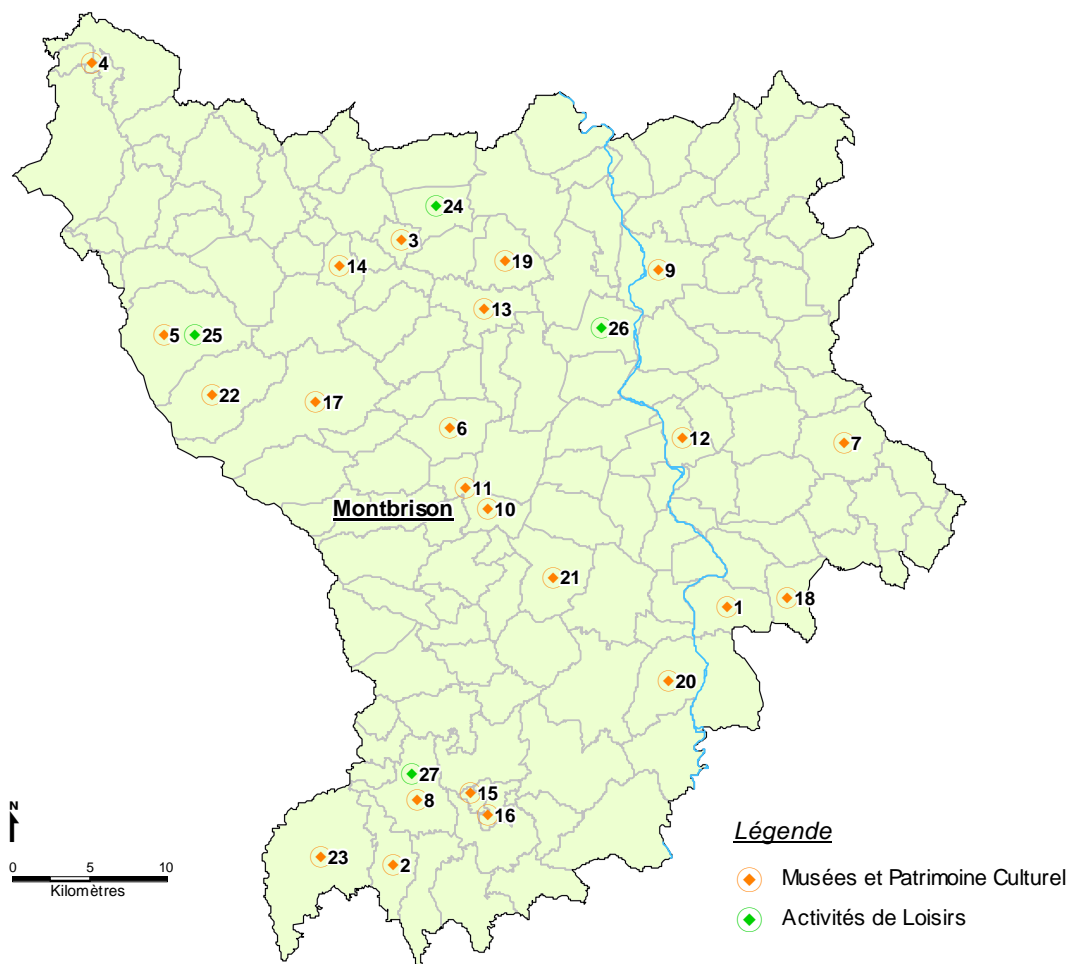

MUSEES / PATRIMOINE CULTUREL ET ACTIVITES DE LOISIRS DE LA ZONE TOURISTIQUE DE MONTBRISON

1	Château de Bouthéon	ANDREZIEUX-BOUTHEON
2	Moulin de Vignal	APINAC
3	Château de la Vigne et du Vin	BOEN
4	Maison des Grenadières	CERVIERES
5	Château des Marcilly Talaru	CHALMAZEL
6	Eglise et Prieuré	CHAMPDIEU
7	Musée du Chapeau	CHAZELLES-SUR-LYON
8	Musée d'Histoire du XXème siècle	ESTIVAREILLES
9	Musée d'Archéologie	FEURS
10	La Diana	MONTBRISON
11	Musée d'Allard	MONTBRISON
12	Château de Montrond	MONTROND-LES-BAINS
13	Prieuré	MONTVERDUN
14	Forteresse Médiévale de Couzan	SAIL-SOUS-COUZAN
15	Musée de la Pétanque et des Boules	SAINT-BONNET-LE-CHATEAU
16	Collégiale de St-Bonnet-le-Château	SAINT-BONNET-LE-CHATEAU
17	Moulin des Massons	SAINT-BONNET-LE-COURREAU
18	Musée "La Ferme Forézienne"	SAINT-BONNET-LES-OULES
19	Château de la Bâtie d'Urfé	SAINT-ETIENNE-LE-MOLARD
20	Musée des Civilisations	SAINT-JUST-SAINT-RAMBERT
21	Prieuré	SAINT-ROMAIN-LE-PUY
22	Maison Sauvagnarde	SAUVAIN
23	Ecomusée des Monts du Forez	USSON-EN-FOREZ
24	Réserve de Biterne	ARTHUN
25	Parc Acrobatique "Les Ecureuils"	CHALMAZEL
26	Ecopole du Forez	CHAMBEON
27	Chemin de Fer du Haut-Forez	ESTIVAREILLES