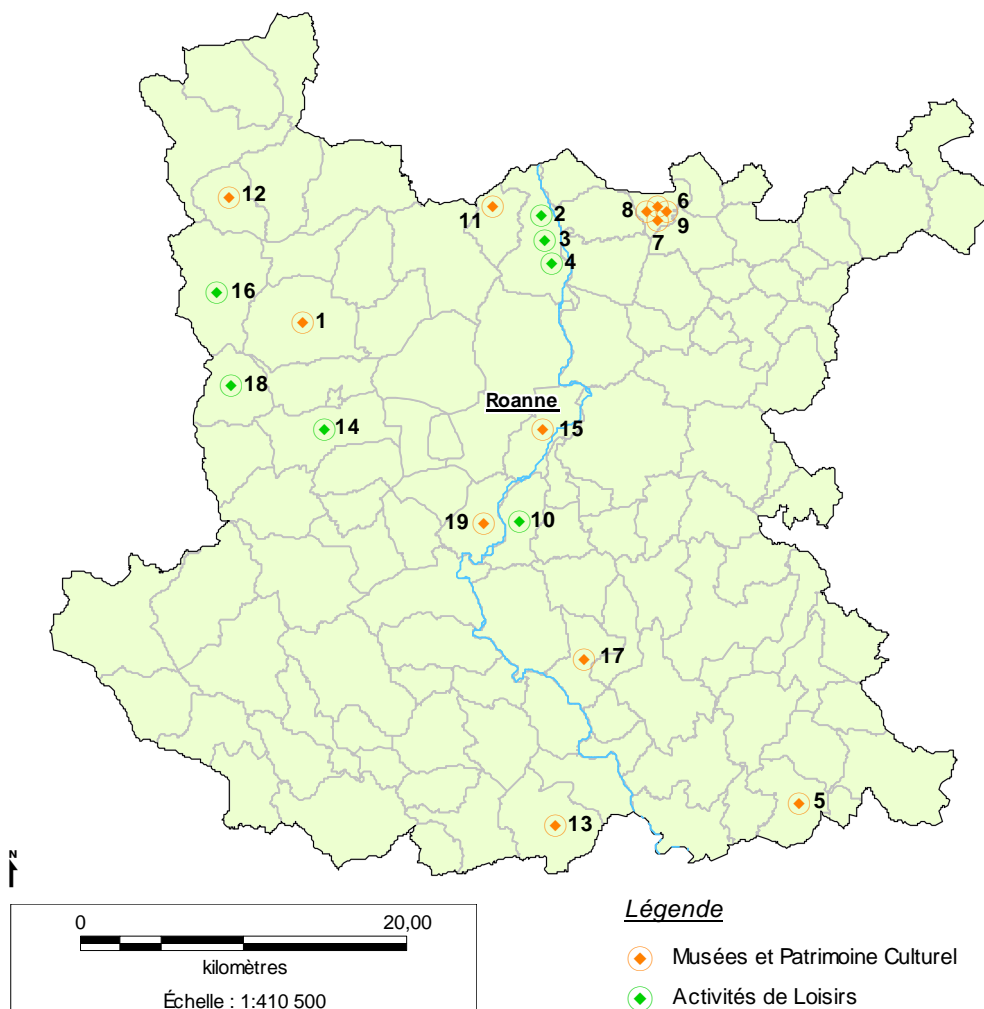

## PRINCIPAUX SITES ET MUSEES DE LA ZONE TOURISTIQUE DE ROANNE

1	Musée Alice Taverne	AMBIERLE
2	Marins d'Eau Douce	BRIENNON
3	Parc des Canaux - Péniche Musée	BRIENNON
4	Canoe Loire Aventure	BRIENNON
5	Musée du Tissage et de la Soierie	BUSSIERES
6	Abbaye Bénédictine	CHARLIEU
7	Couvent des Cordeliers	CHARLIEU
8	Musée de la Soierie	CHARLIEU
9	Musée Hospitalier	CHARLIEU
10	Petit Train	COMMELLE-VERNAY
11	Abbaye de la Bénisson-Dieu	LA-BENISSON-DIEU
12	Musée d'Art et Traditions Populaires	LE-CROZET
13	Château Prieuré	POMMIERS
14	Arboretum des Grands Murgins	RENAISON
15	Musée Joseph Déchelette	ROANNE
16	Cimes Aventure	ST-BONNET-DES-QUARTS
17	Château de la Roche	ST-PRIEST-LA-ROCHE
18	Les Bisons des Monts de la Madeleine	ST-RIRAND
19	Musée de l'Heure et du Feu	VILLEREST