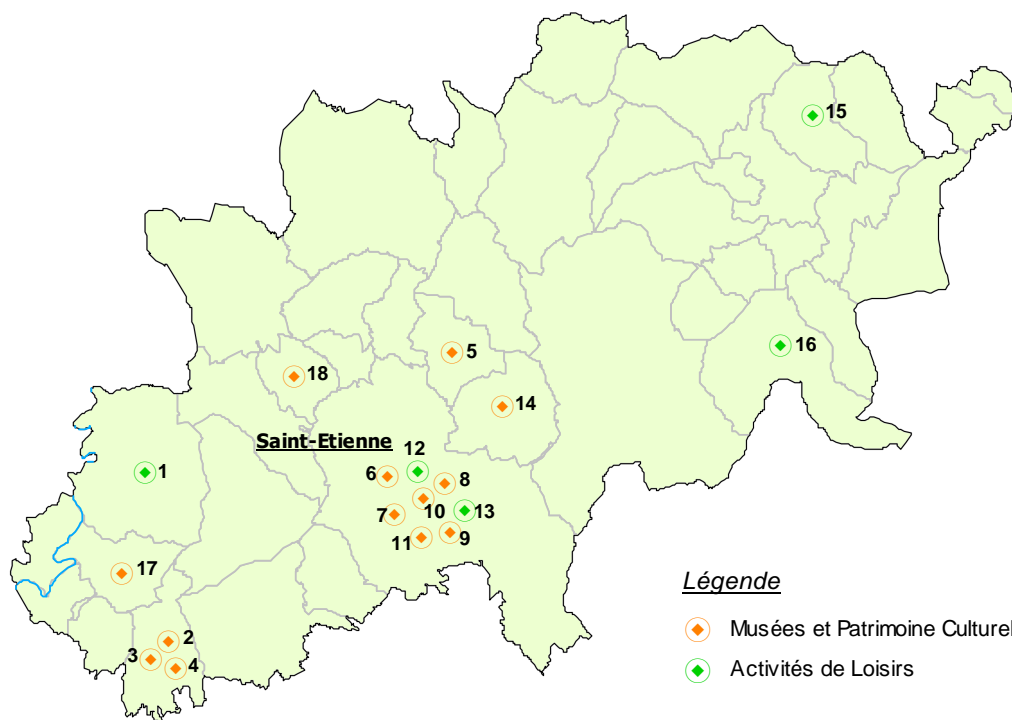

PRINCIPAUX SITES ET MUSEES DE LA ZONE TOURISTIQUE DE ST-ETIENNE

Légende

- ◆ Musées et Patrimoine Culturel
- ◆ Activités de Loisirs

1	Maison de la Réserve	CONDAMINES
2	Patrimoine Le Corbusier	FIRMINY
3	Musée des Sapeurs Pompiers de la Loire	FIRMINY
4	Ecomusée des Bruneaux	FIRMINY
5	Maison du Patrimoine et de la Mesure	LA TALAUDIÈRE
6	Musée du Vieux St Etienne	SAINT-ETIENNE
7	Atelier des Meilleurs Ouvriers de France	SAINT-ETIENNE
8	Musée d'Art et d'Industrie	SAINT-ETIENNE
9	Musée d'Art Moderne	SAINT-ETIENNE
10	Musée de la Mine	SAINT-ETIENNE
11	Musée des Transports Urbains	SAINT-ETIENNE
12	Astronef	SAINT-ETIENNE
13	Cité du Design	SAINT-ETIENNE
14	Maison du Passementier	ST-JEAN-BONNEFONDS
15	Parc Animalier	ST-MATIN-LA-PLAINE
16	Parc Baro'liane	ST-PAUL-EN-JAREZ
17	Moulin de la Fenderie	UNIEUX
18	Musée de la Mine	VILLARS